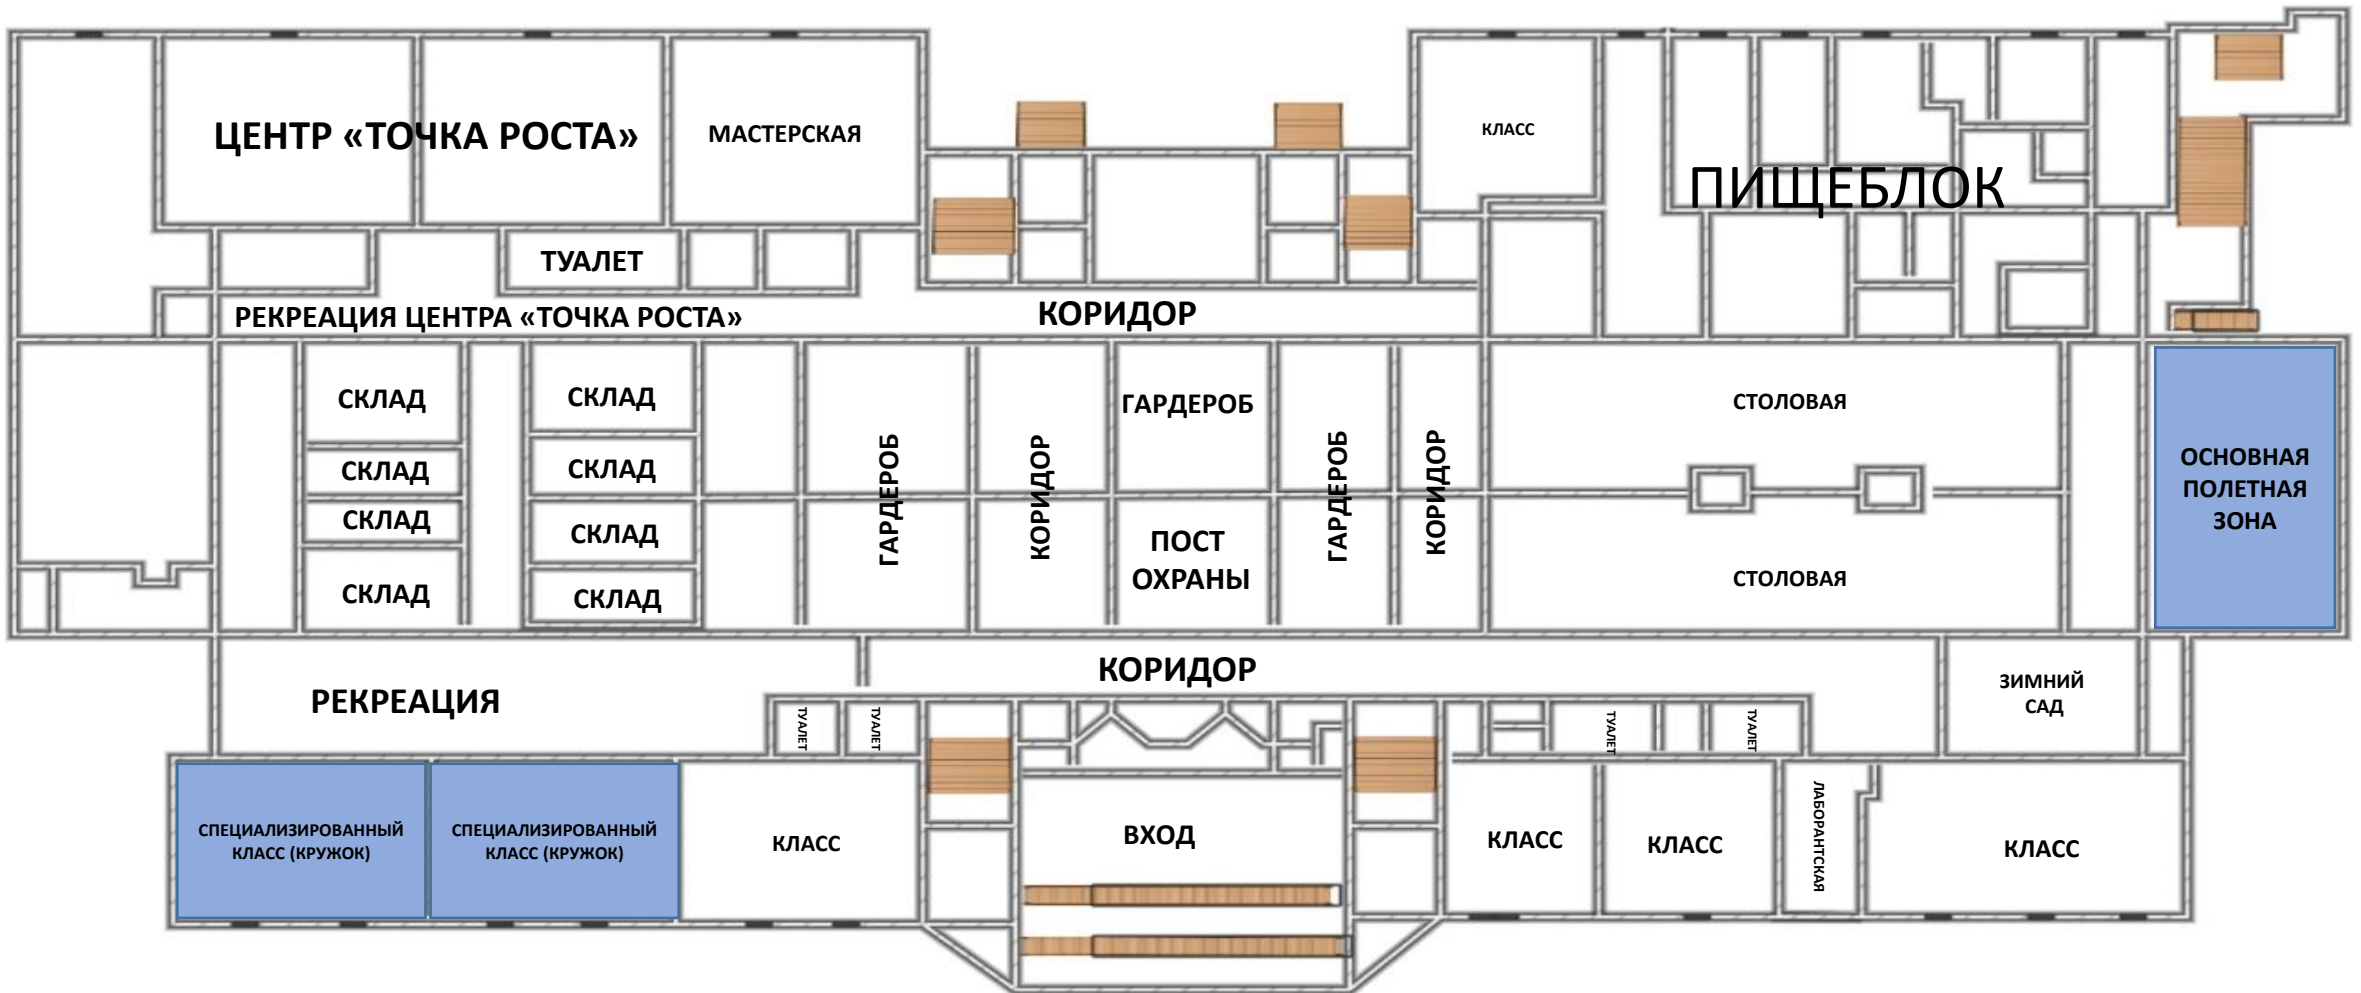

**ДИЗАЙН-ПРОЕКТ МУНИЦИПАЛЬНОГО ОБЩЕОБРАЗОВАТЕЛЬНОГО
УЧРЕЖДЕНИЯ «МЕЛЕХОВСКАЯ СРЕДНЯЯ ОБЩЕОБРАЗОВАТЕЛЬНАЯ ШКОЛА №1 ИМЕНИ И.П.
МОНАХОВА» КОВРОВСКОГО РАЙОНА**

1 ЭТАЖ

**МУНИЦИПАЛЬНОЕ ОБЩЕОБРАЗОВАТЕЛЬНОЕ
УЧРЕЖДЕНИЕ «МЕЛЕХОВСКАЯ СРЕДНЯЯ ОБЩЕОБРАЗОВАТЕЛЬНАЯ ШКОЛА №1 ИМЕНИ И.П. МОНАХОВА»
КОВРОВСКОГО РАЙОНА**

ПОМЕЩЕНИЕ ДЛЯ АУДИТОРНЫХ ЗАНЯТИЙ, РЕМОНТНАЯ ЗОНА

**МУНИЦИПАЛЬНОЕ ОБЩЕОБРАЗОВАТЕЛЬНОЕ
УЧРЕЖДЕНИЕ «МЕЛЕХОВСКАЯ СРЕДНЯЯ ОБЩЕОБРАЗОВАТЕЛЬНАЯ ШКОЛА №1 ИМЕНИ И.П. МОНАХОВА»
КОВРОВСКОГО РАЙОНА**

ПОМЕЩЕНИЕ ДЛЯ ПРАКТИЧЕСКИХ ЗАНЯТИЙ С МАЛОЙ ПОЛЕТНОЙ ЗОНОЙ